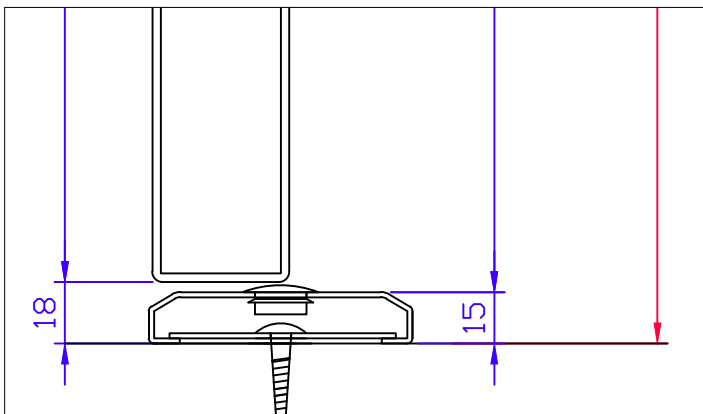

TRÖSKELALTERNATIV FÖR SLAGDÖRRAR

UTAN

AUTOMATISK TÄTNINGSTRÖSKEL

DUBBEL SLÄPLIST

GLASFIBERTRÖSKEL (normal)

GLASFIBERTRÖSKEL (låg)

ROSTFRITT STÅL TRÖSKEL

LÅG KÖRBAR TRÖSKEL AV ROSTFRITT STÅL

ROSTFRITT STÅL PLATTA

ROSTFRITT STÅL RÖRTRÖSKEL