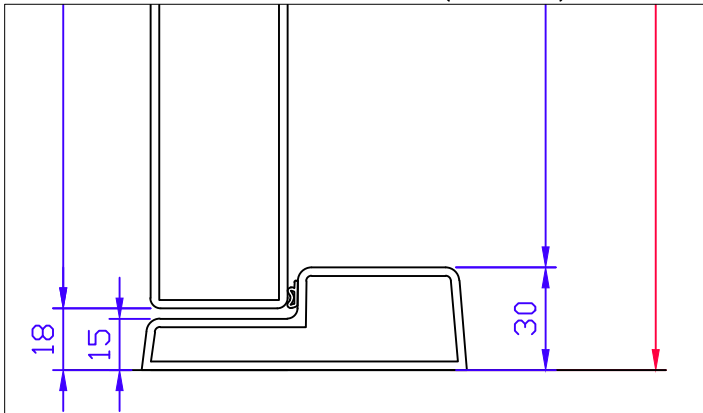

TRÖSKELALTERNATIV FÖR SLAGDÖRRAR

UTAN

AUTOMATISK TÄTNINGSTRÖSKEL

DUBBEL SLÄPLIST

GLASFIBERTRÖSKEL (normal)

GLASFIBERTRÖSKEL (låg)

ROSTFRITT STÅL TRÖSKEL

LÅG KÖRBAR TRÖSKEL AV ROSTFRITT STÅL