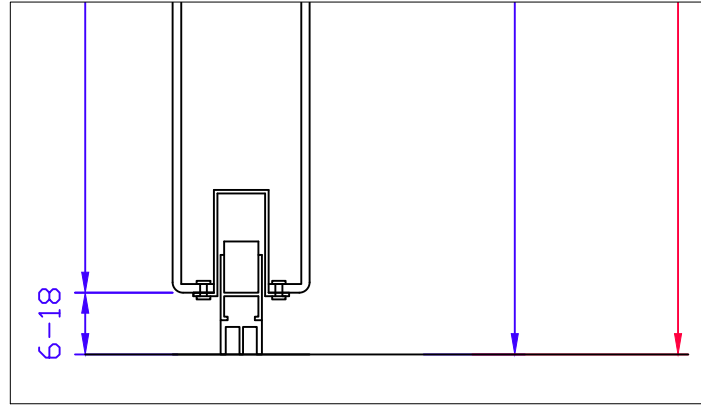

TRÖSKELALTERNATIV FÖR SLAGDÖRRAR

UTAN

AUTOMATISK TÄTNINGSTRÖSKEL

DUBBEL SLÄPLIST

GLASFIBERTRÖSKEL (normal)

GLASFIBERTRÖSKEL (låg)

ROSTFRITT STÅL TRÖSKEL

LÅG KÖRBAR TRÖSKEL AV ROSTFRITT STÅL