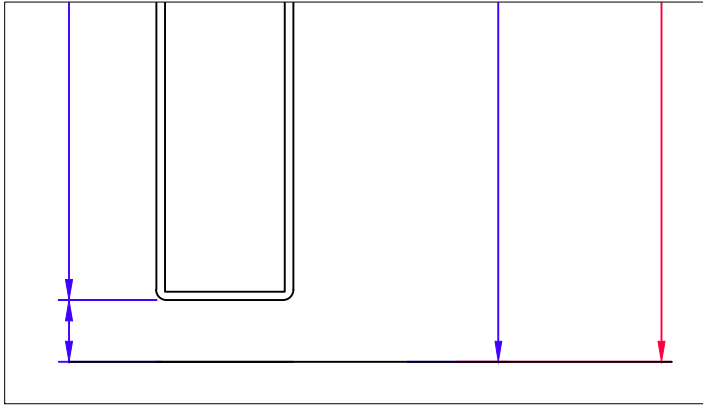

TRÖSKELALTERNATIV FÖR SLAGDÖRRAR

UTAN

AUTOMATISK TÄTNINGSTRÖSKEL

DUBBEL SLÄPLIST

GLASFIBERTRÖSKEL (normal)

GLASFIBERTRÖSKEL (låg)

ROSTFRITT STÅL TRÖSKEL

LÅG KÖRBAR TRÖSKEL AV ROSTFRITT STÅL