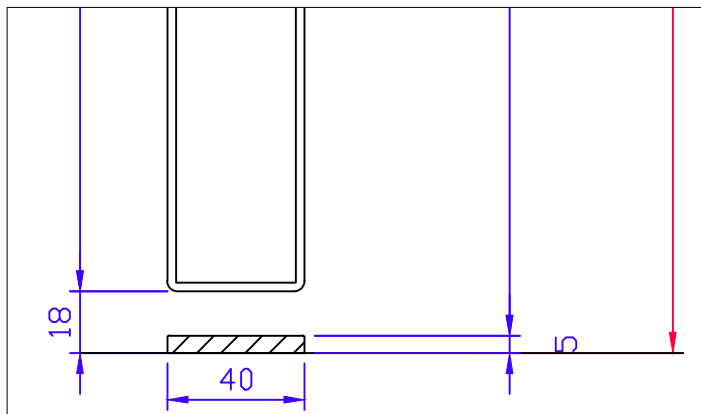

ROSTFRITT STÅL PLATTA