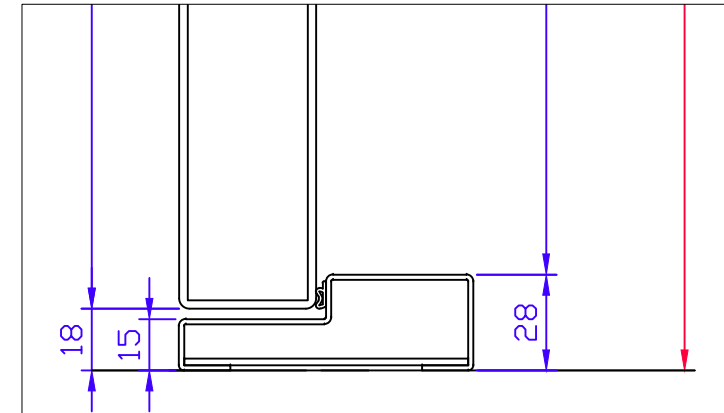

TRÖSKELALTERNATIV FÖR SLAGDÖRRAR

UTAN

AUTOMATISK TÄTNINGSTRÖSKEL

DUBBEL SLÄPLIST

GLASFIBERTRÖSKEL (normal)

GLASFIBERTRÖSKEL (låg)

ROSTFRITT STÅL TRÖSKEL

LÅG KÖRBAR TRÖSKEL AV ROSTFRITT STÅL