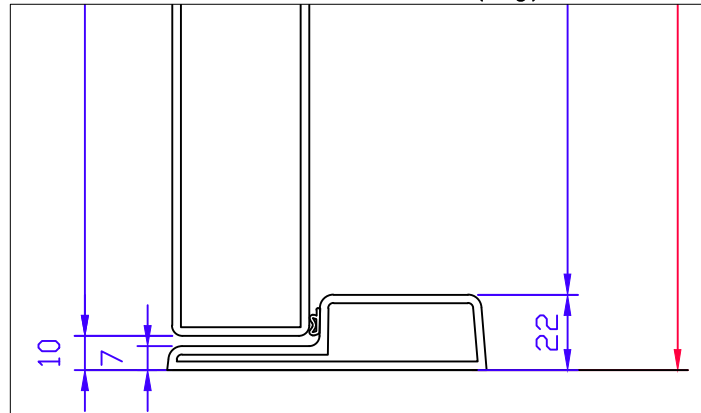

TRÖSKELALTERNATIV FÖR SLAGDÖRRAR

UTAN

AUTOMATISK TÄTNINGSTRÖSKEL

DUBBEL SLÄPLIST

GLASFIBERTRÖSKEL (normal)

GLASFIBERTRÖSKEL (låg)

ROSTFRITT STÅL TRÖSKEL

LÅG KÖRBAR TRÖSKEL AV ROSTFRITT STÅL