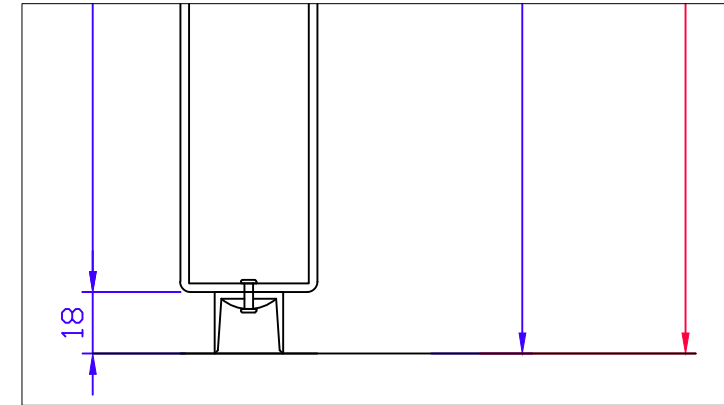

TRÖSKELALTERNATIV FÖR SLAGDÖRRAR

UTAN

AUTOMATISK TÄTNINGSTRÖSKEL

DUBBEL SLÄPLIST

GLASFIBERTRÖSKEL (normal)

GLASFIBERTRÖSKEL (låg)

ROSTFRITT STÅL TRÖSKEL

LÅG KÖRBAR TRÖSKEL AV ROSTFRITT STÅL